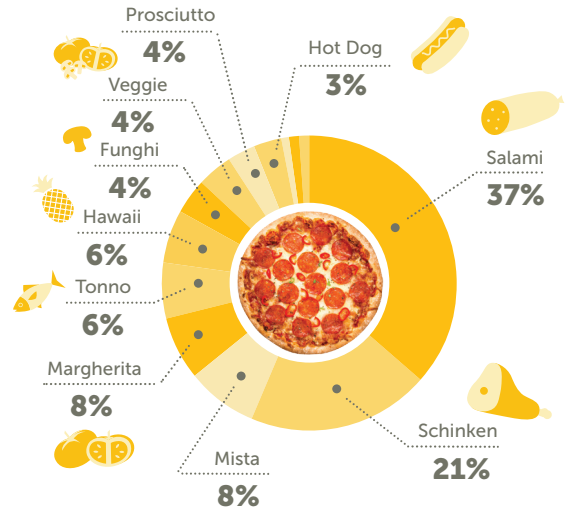

DAS PIZZA.DE FACT-SHEET

PIZZA.DE – DER SCHNELLSTE WEG ZU PIZZA UND FAST FOOD

pizza.de ist die Salamipizza unter den Lieferdienstplattformen: simpel, erschwinglich, geht immer.

pizza.de ist Deutschlands älteste Online-Bestellplattform für Pizza und Fast Food. Wir starteten bereits 1997 unter dem Namen bringdienst.de als Dienstleister für Webseiten und Werbemittel für Fast-Food-Ketten. Seit 2007 sorgen wir unter dem Namen pizza.de dafür, dass unsere Kunden leckeres Essen mit den besten Deals und Rabatten geliefert bekommen.

BELIEBTESTE PIZZA-TOPPINGS (2017)

RESTAURANTS:

Mehr als 11,000 Restaurants in 4,500 deutschen Städten

WELTMARKTFÜHRER:

pizza.de ist seit 2014 Teil von Delivery Hero, dem weltweiten Marktführer im Bereich Online-Essensbestellungen

EINFACH ESSEN BESTELLEN:

10 Mio. Kunden & über 100 Mio. Bestellungen in 10 Jahren

KETTEN:

Nur auf pizza.de sind (fast) alle großen Food-Ketten zu finden, u.a. Burger King, McDonald's, Subway, Domino's oder Hallo Pizza.