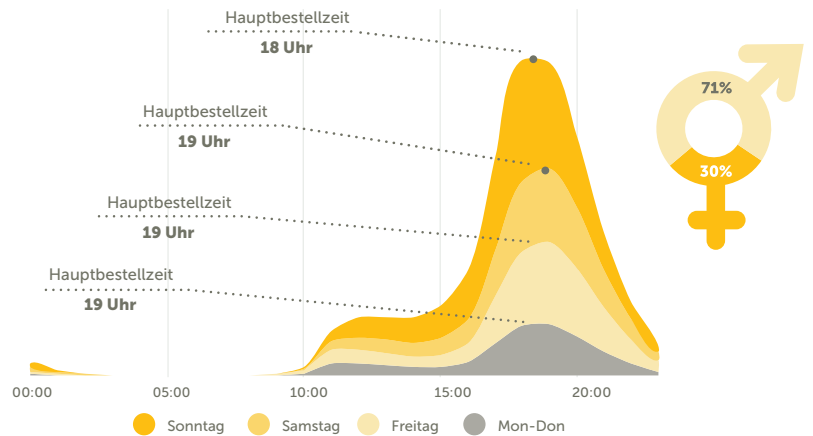

EINFACH ESSEN BESTELLEN:

10 Mio. Kunden & über 100 Mio. Bestellungen in 10 Jahren

KETTEN:

Nur auf pizza.de sind (fast) alle großen Food-Ketten zu finden, u.a. Burger King, McDonald's, Subway, Domino's oder Hallo Pizza.

Mehr als 5 Mio. Downloads der pizza.de App auf Google Play und im Apple App Store. Über 50% der Bestellungen erfolgen mittlerweile über mobile Endgeräte.

PIZZA-BESTELLUNGEN NACH UHRZEIT & GESCHLECHT (2017)