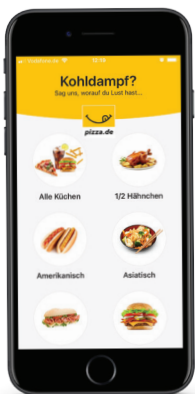

DAS PIZZA.DE FACT-SHEET

PIZZA.DE – DER SCHNELLSTE WEG ZU PIZZA UND FAST FOOD

pizza.de ist die Salamipizza unter den Lieferdienstplattformen: simpel, erschwinglich, geht immer.

pizza.de ist Deutschlands älteste Online-Bestellplattform für Pizza und Fast Food. Wir starteten bereits 1997 unter dem Namen bringdienst.de als Dienstleister für Webseiten und Werbemittel für Fast-Food-Ketten. Seit 2007 sorgen wir unter dem Namen pizza.de dafür, dass unsere Kunden leckeres Essen mit den besten Deals und Rabatten geliefert bekommen.

BELIEBTESTE PIZZA-TOPPINGS (2017)

RESTAURANTS:

Mehr als 11,000 Restaurants in 4,500 deutschen Städten

WELTMARKTFÜHRER:

pizza.de ist seit 2014 Teil von Delivery Hero, dem weltweiten Marktführer im Bereich Online-Essensbestellungen

EINFACH ESSEN BESTELLEN:

10 Mio. Kunden & über 100 Mio. Bestellungen in 10 Jahren

KETTEN:

Nur auf pizza.de sind (fast) alle großen Food-Ketten zu finden, u.a. Burger King, McDonald's, Subway, Domino's oder Hallo Pizza.